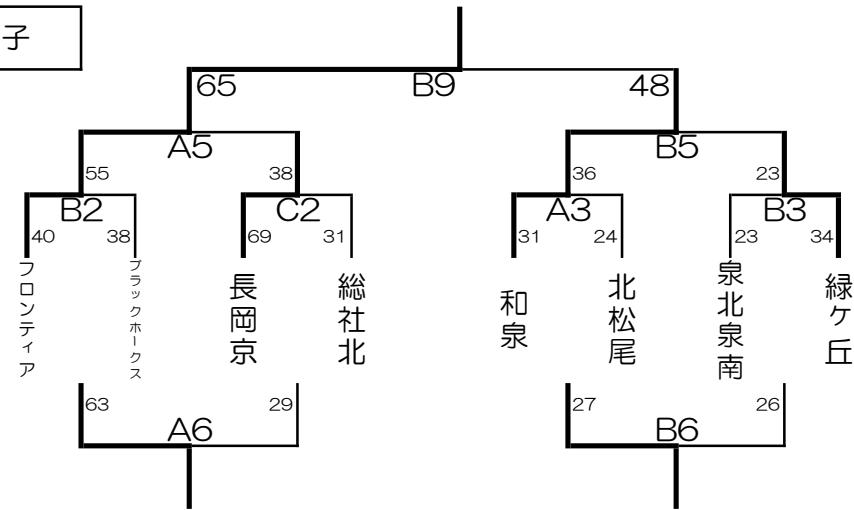

第25回 南大阪招待 はびきのカップ 初日 組み合わせ表

第25回 南大阪招待 はびきのカップ 2日目 組み合わせ表

女子

はびきのコロセウム会場

太子体育館会場

太子体育館会場

男子

はびきのコロセウム会場

はびきのコロセウム会場

太子体育館会場