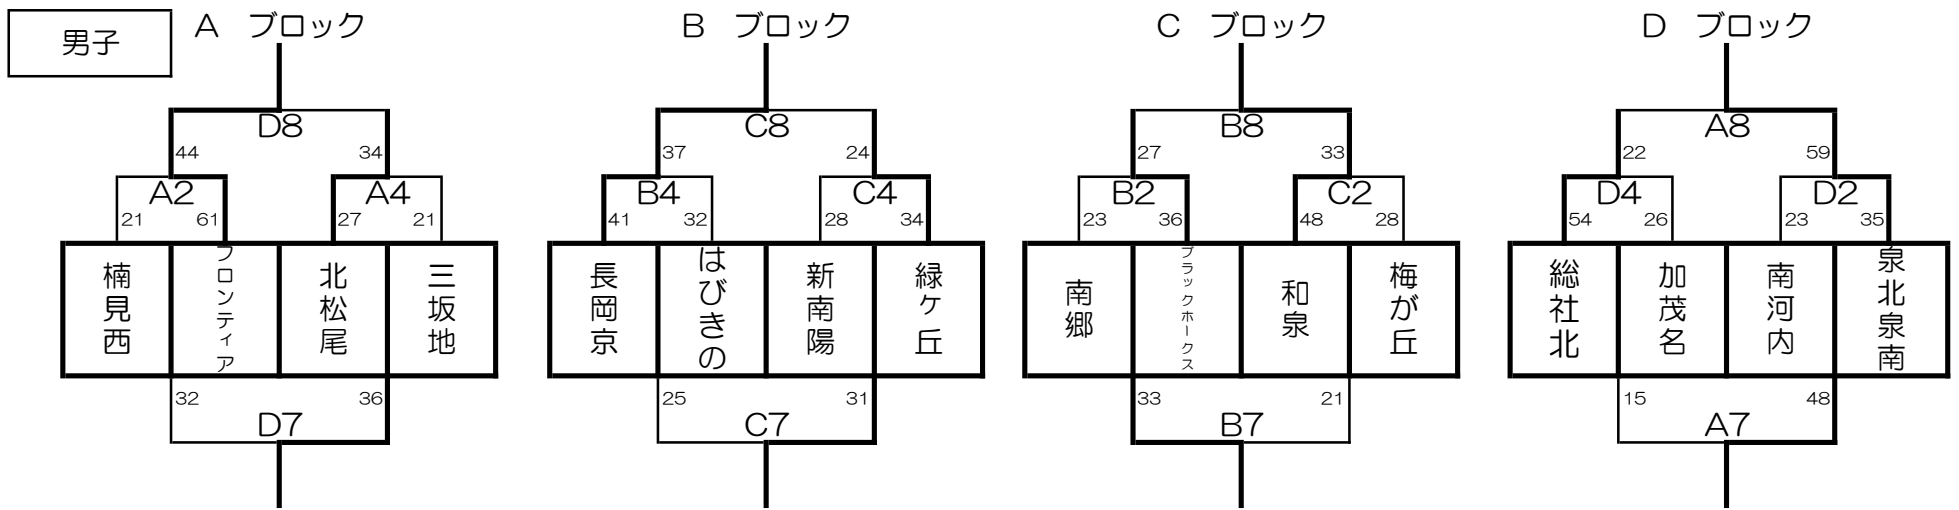

第25回 南大阪招待 はびきのカップ 初日 組み合わせ表

第25回 南大阪招待 はびきのカップ 2日目 組み合わせ表

女子

はびきのコロセウム会場

太子体育館会場

太子体育館会場

男子

はびきのコロセウム会場

はびきのコロセウム会場

太子体育館会場