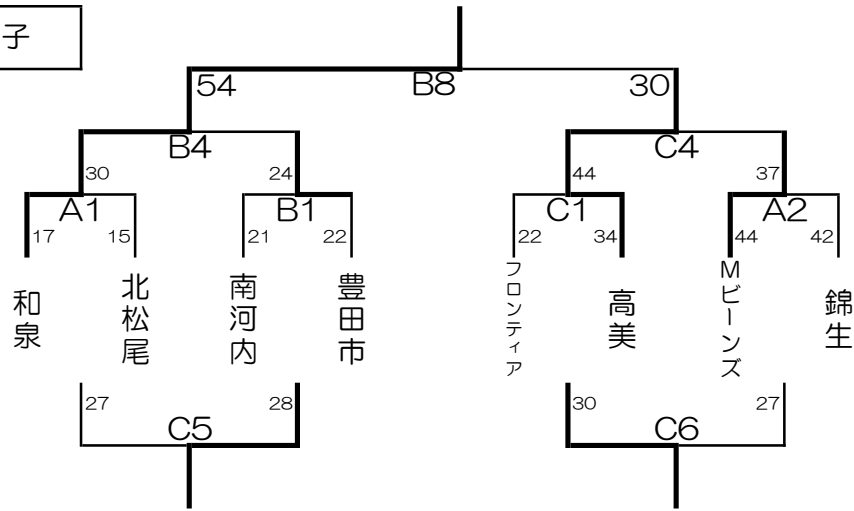

第25回 南大阪招待 はびきのカップ 初日 組み合わせ表

第25回 南大阪招待 はびきのカップ 2日目 組み合わせ表

女子

はびきのコロセウム会場

太子体育館会場

太子体育館会場

男子

はびきのコロセウム会場

はびきのコロセウム会場

太子体育館会場