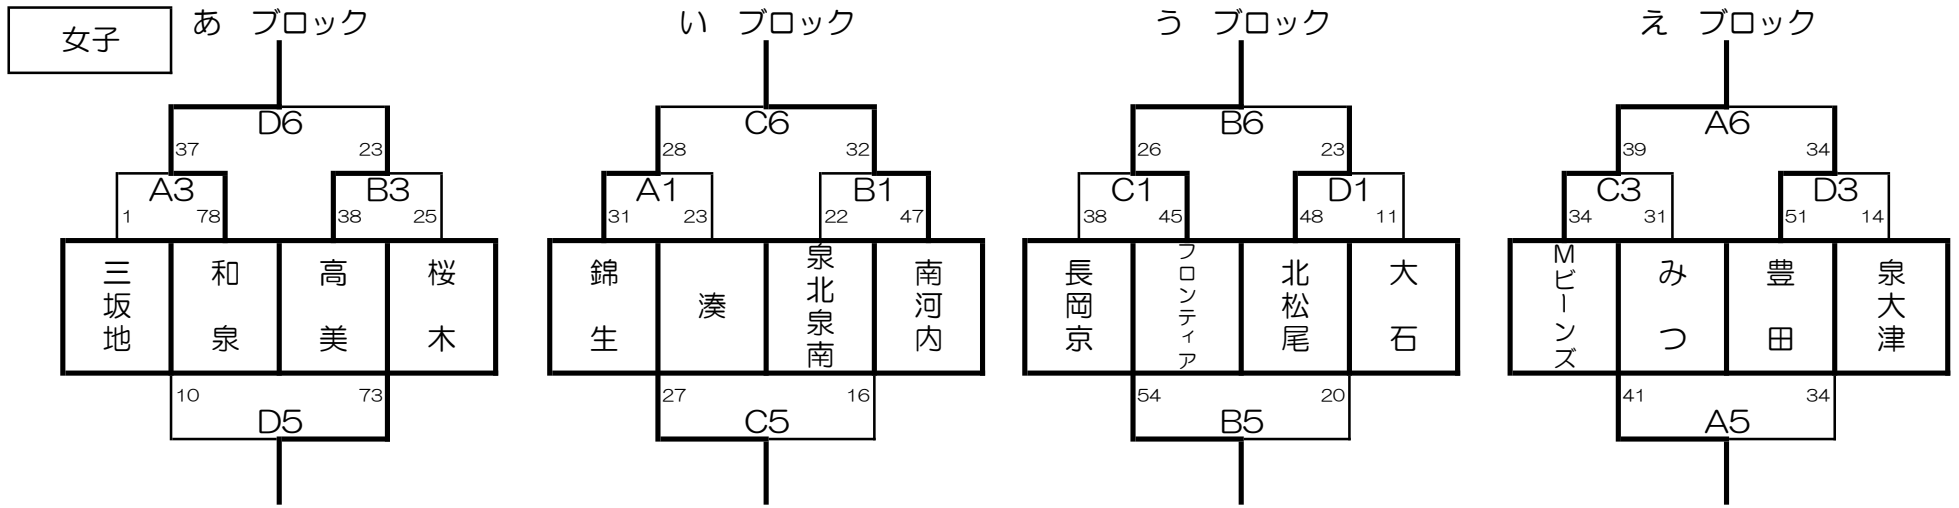

第25回 南大阪招待 はびきのカップ 初日 組み合わせ表

第25回 南大阪招待 はびきのカップ 2日目 組み合わせ表

女子

はびきのコロセウム会場

太子体育館会場

太子体育館会場

男子

はびきのコロセウム会場

はびきのコロセウム会場

太子体育館会場