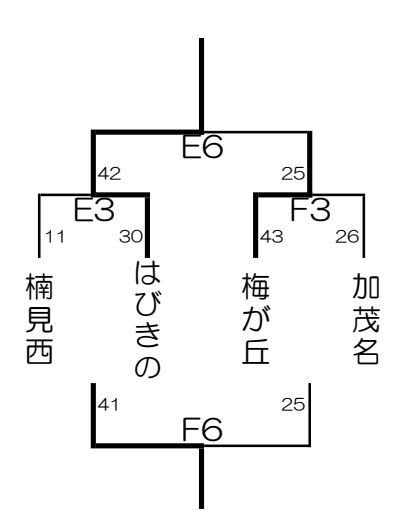

第25回 南大阪招待 はびきのカップ 初日 組み合わせ表

第25回 南大阪招待 はびきのカップ 2日目 組み合わせ表

女子

はびきのコロセウム会場

太子体育館会場

太子体育館会場

男子

はびきのコロセウム会場

はびきのコロセウム会場

太子体育館会場