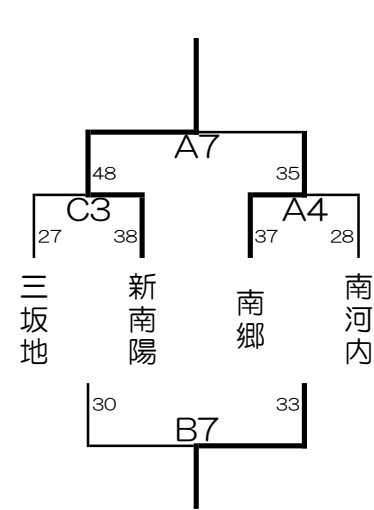

第25回 南大阪招待 はびきのカップ 初日 組み合わせ表

第25回 南大阪招待 はびきのカップ 2日目 組み合わせ表

女子

はびきのコロセウム会場

太子体育館会場

太子体育館会場

男子

はびきのコロセウム会場

はびきのコロセウム会場

太子体育館会場