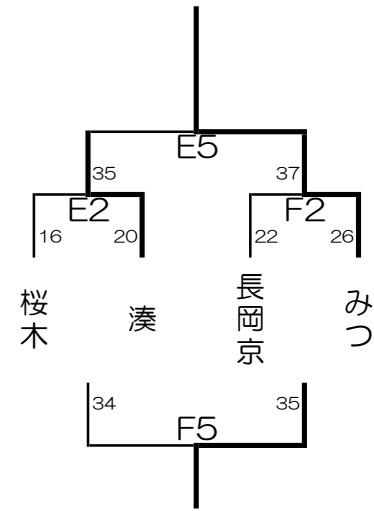

第25回 南大阪招待 はびきのカップ 初日 組み合わせ表

第25回 南大阪招待 はびきのカップ 2日目 組み合わせ表

女子

はびきのコロセウム会場

太子体育館会場

太子体育館会場

男子

はびきのコロセウム会場

はびきのコロセウム会場

太子体育館会場