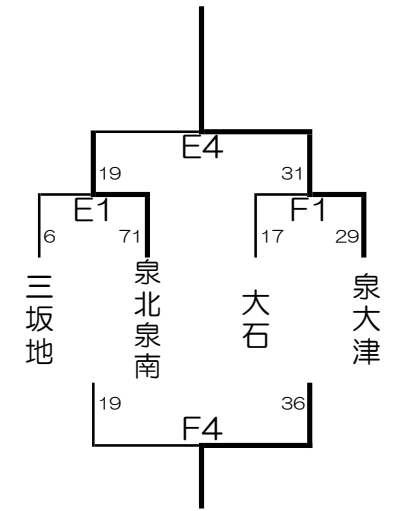

第25回 南大阪招待 はびきのカップ 初日 組み合わせ表

第25回 南大阪招待 はびきのカップ 2日目 組み合わせ表

女子

はびきのコロセウム会場

太子体育館会場

太子体育館会場

男子

はびきのコロセウム会場

はびきのコロセウム会場

太子体育館会場